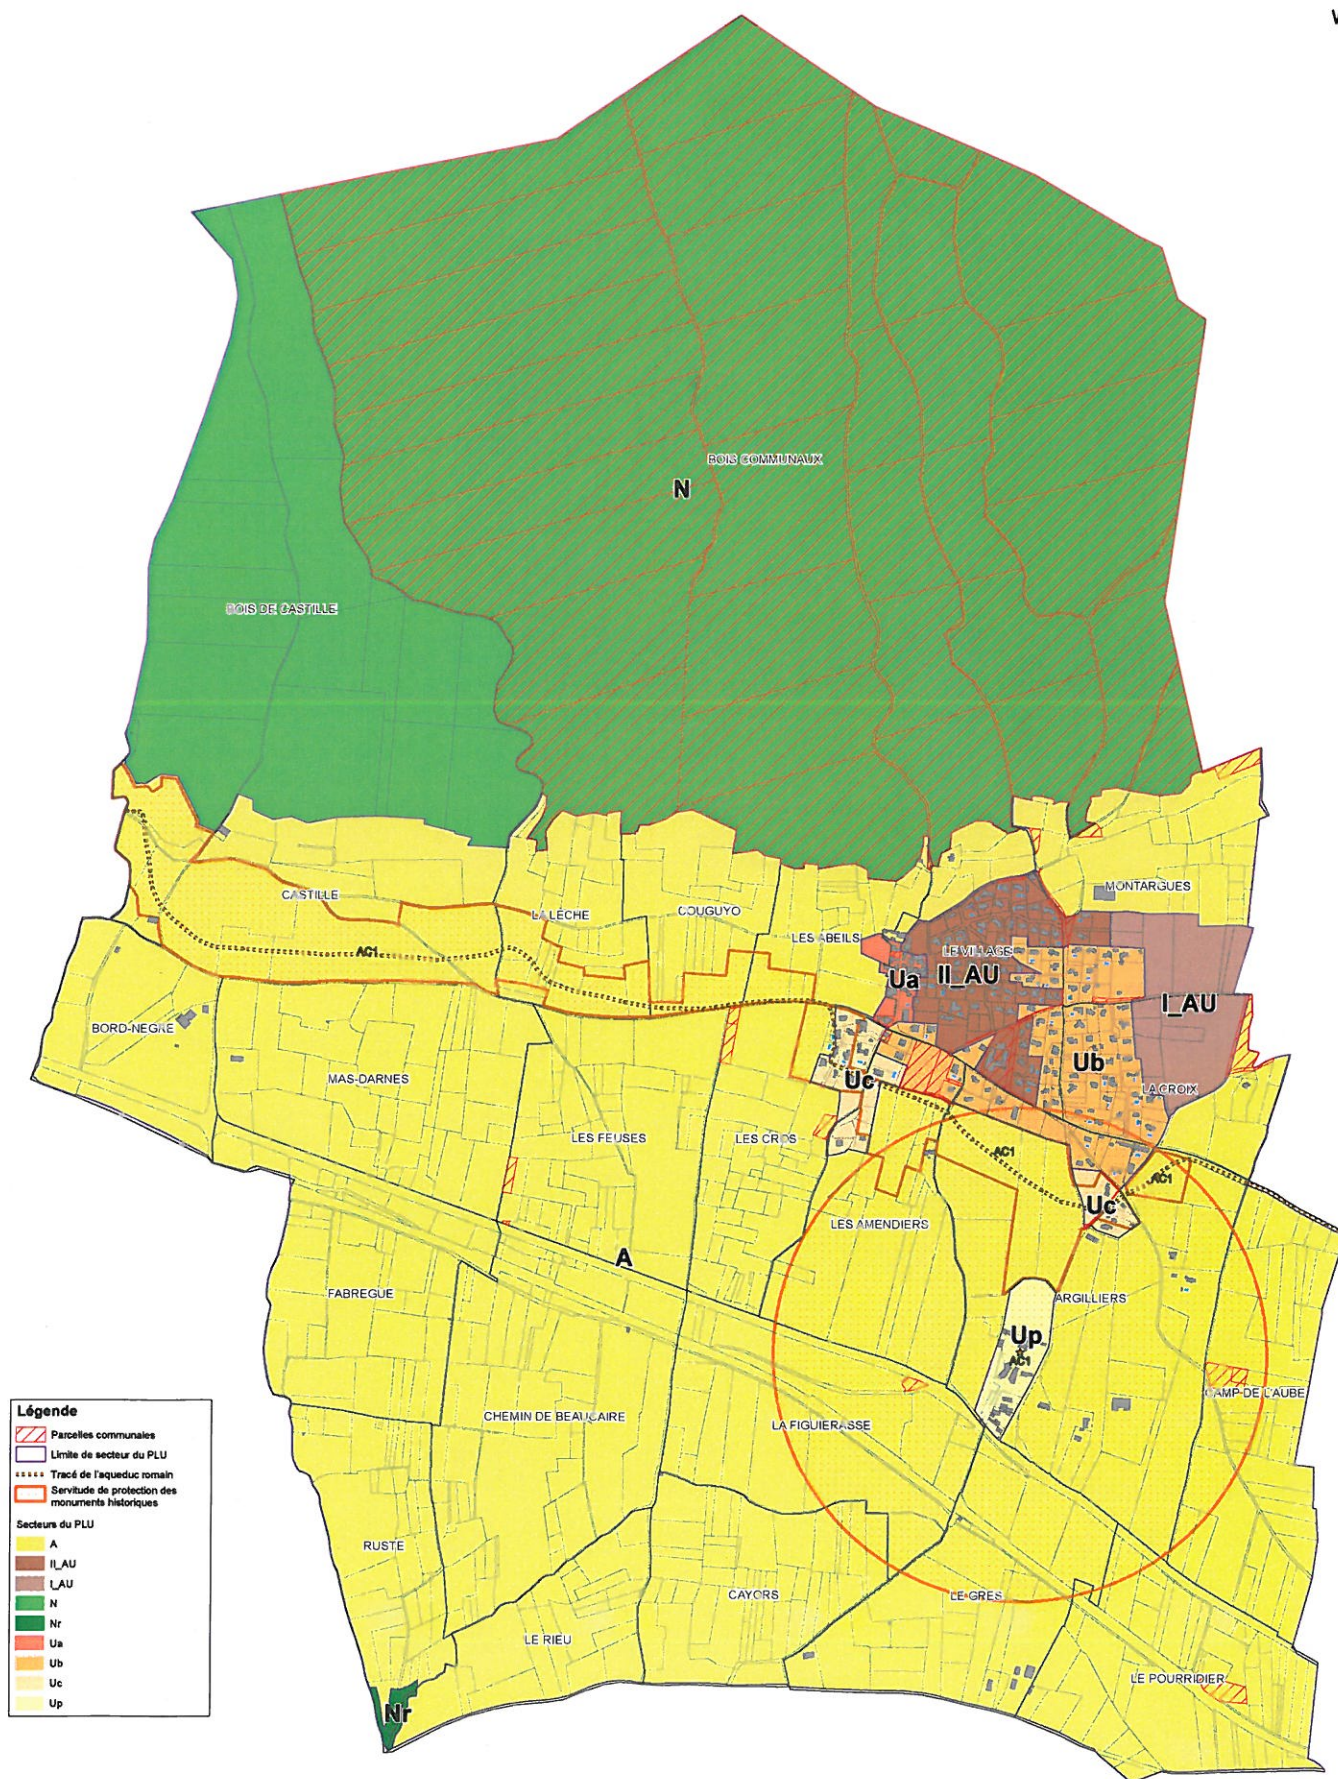

# PLU de la commune d'Argilliers

**Légende**

- Parcelles communales
- Limite de secteur du PLU
- Tracé de l'aqueduc romain
- Servitude de protection des monuments historiques

**Secteurs du PLU**

- A
- I\_AU
- L\_AU
- N
- Nr
- Ua
- Ub
- Uc
- Up